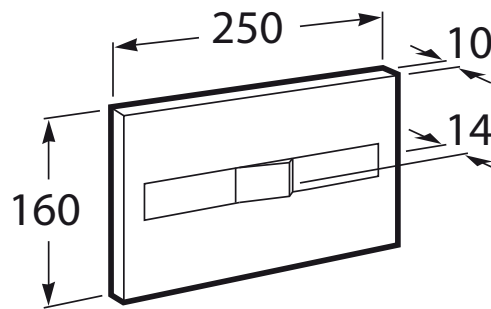

IN-WALL

PL2 SINGLE (ONE) - Placa de accionamiento con descarga única

PVPR (IVA INCLUIDO)

103,82 €

DIBUJOS TÉCNICOS

CARACTERÍSTICAS

PL2 SINGLE (ONE) - Placa de accionamiento con descarga única para sistemas de instalación "ONE" de Roca. Sin necesidad de utilizar herramientas para la instalación.

Número de pulsadores: 1

Recomendado para espacios públicos

COMPATIBLE

DUPLO WC ONE
FREESTANDING - Bastidor
con cisterna autoportante
de doble descarga para
inodoro suspendido. Codo
de 90 ° / 110 °

890077020

DUPLO WC ONE
COMPACT - Bastidor con
cisterna compacta
empotrable de doble
descarga para inodoro
suspendido. Codo de 90 ° /
110 °

890073020

DUPLO WC ONE - Bastidor
con cisterna compacta
empotrable de doble
descarga para inodoro
suspendido. Codo de 90 ° /
110 °